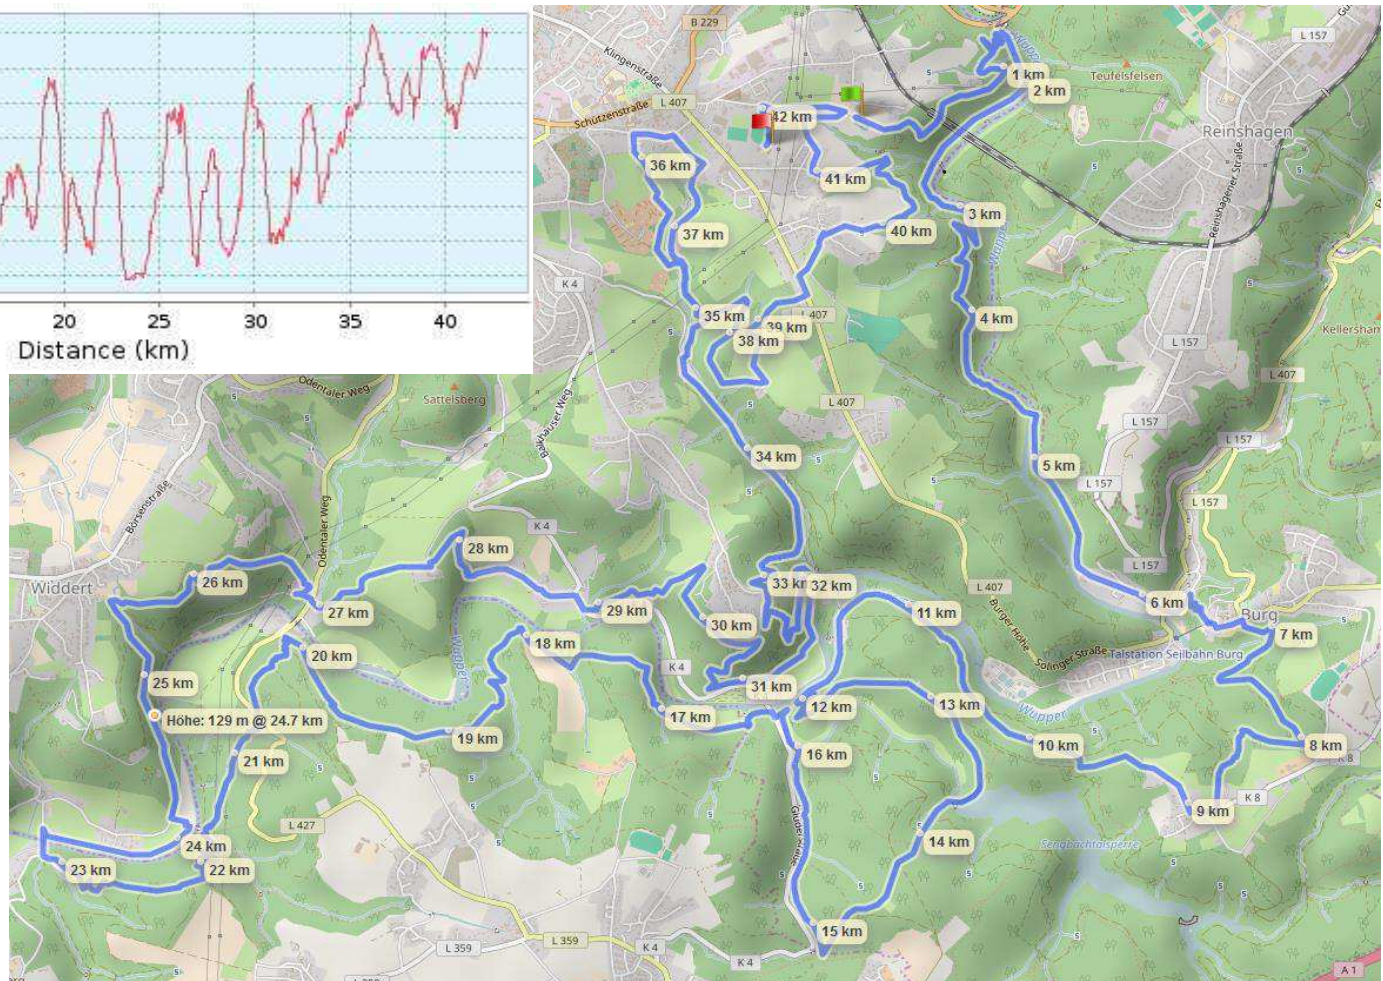

4. Wupperberge-Marathon 25.09.2016

42,2km

Männer

Platz	Platz-AK	Startnr.	Name	Verein	AK	Zeit
17		88	Metzler-Nesbeda, Thomas	TSV Bayer 04 Lauftreff	M45	04:53:06

Höhenprofil:

Höhendifferenz:

184 Meter
(von 72 Meter bis 256 Meter)

Gesamtanstieg:

1467 Meter

Gesamtanstieg:

1436 Meter