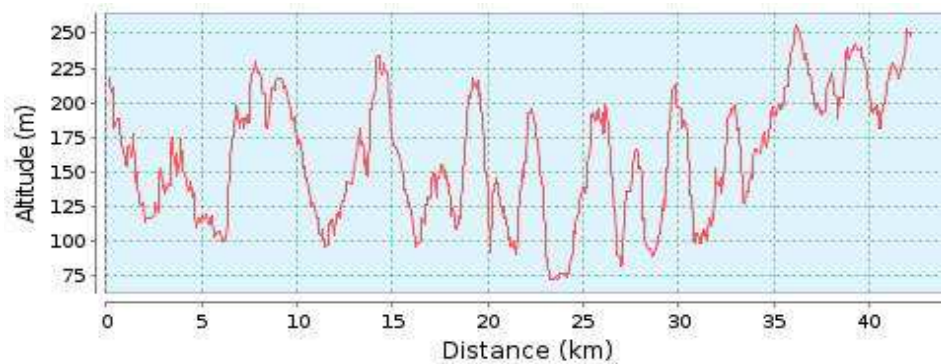

4. Wupperberge-Marathon 25.09.2016

42,2km

Männer

Platz	Platz-AK	Startnr.	Name	Verein	AK	Zeit
17		88	Metzler-Nesbeda, Thomas	TSV Bayer 04 Lauftreff	M45	04:53:06

Höhenprofil:

Höhendifferenz:

184 Meter
(von 72 Meter bis 256 Meter)

Gesamtanstieg:

1467 Meter

Gesamtanstieg:

1436 Meter