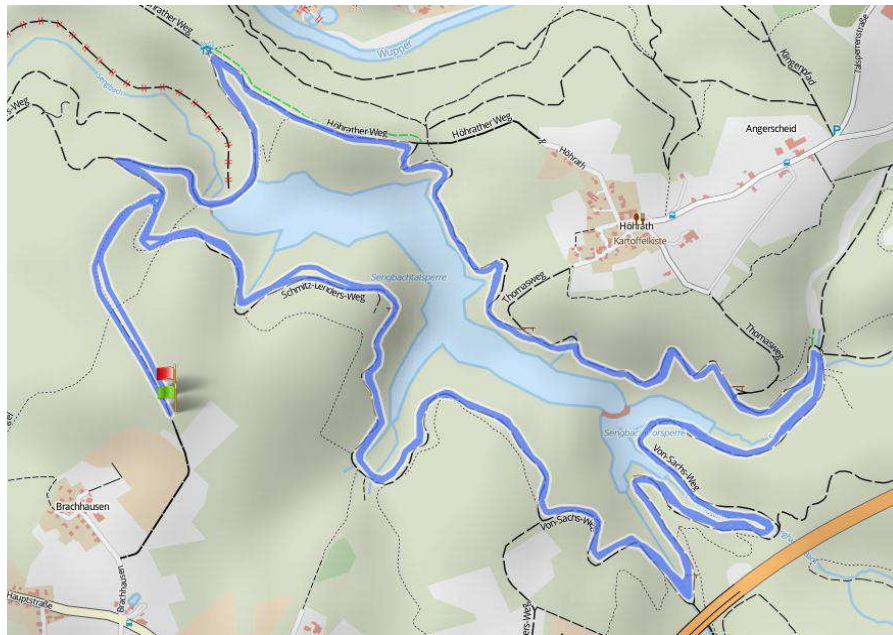

40. Sengbach-Talsperrenlauf 23.08.2015

Sengbachrunde = 11,3km

Frauen

Platz	Platz-AK	Startnr.	Name	Verein	AK	Brutto	Netto
97	24	1435	Schwab, Nicole	TSV Bayer 04 Lauftreff	W45	01:21:31	01:21:04

Halbmarathon = 21,1km

Männer

Platz	Platz-AK	Startnr.	Name	Verein	AK	Brutto	Netto
7	3	544	Metzler-Nesbeda, Thomas	TSV Bayer 04 Lauftreff	M45	01:33:51	01:33:48

Höhenprofil (HM)

Höhendifferenz:

87 Meter (von 153 Meter bis 240 Meter)

Gesamtanstieg:

458 Meter (229 Meter pro Runde)

Gesamtanstieg:

458 Meter (229 Meter pro Runde)